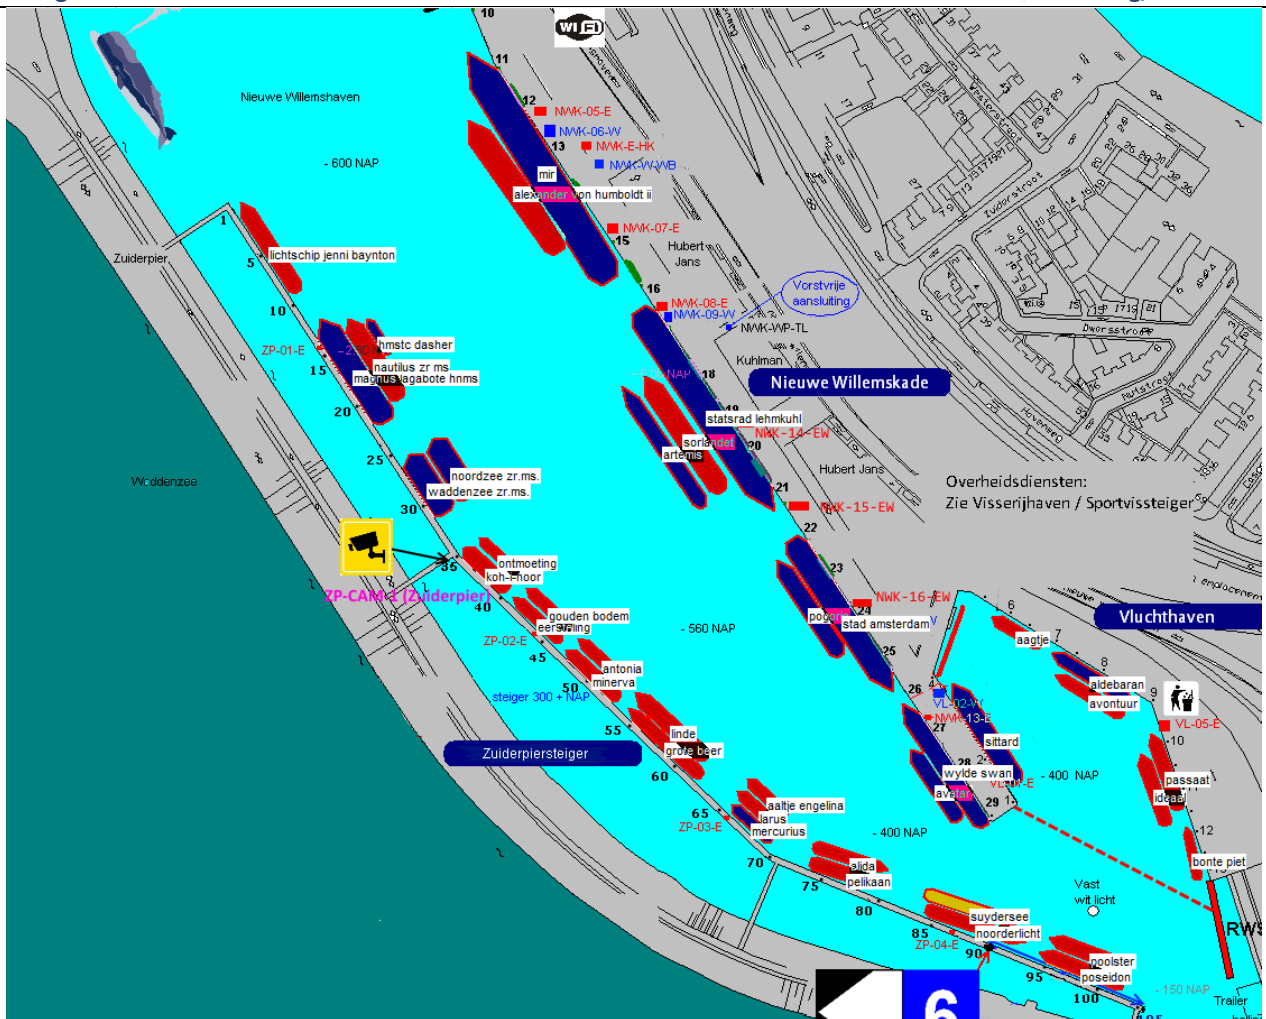

Ligplaatsplanning: Tall Ships Races 2018

Versie: 1.2
 Status: Definitief (updated)
 Vastgesteld: 26-06-2018

 Dirk Klinkenberg, havenmeester

Nieuwe Willemshaven / Vluchthaven

Wijz. T.o.v. 1.1:

- Noors kustwachtvaartuig Magnus Lagabote bij KM aan de ZP-steiger
- Duikvaartuig Cerberus wordt Nautilus / Slb. Zuiderzee wordt Noordzee
- Div. VBZH / Corp. Hosp.

Multifunctionele steiger en Dok

Wijz. T.o.v. 1.1: Annulering Royal Helena / Aanmelding Ecolution (Duurzaamheidsplein)

Oude Buitenhaven / Plankenpad

Zuiderhaven

Noorderhaven

Rozengracht (VSRP)