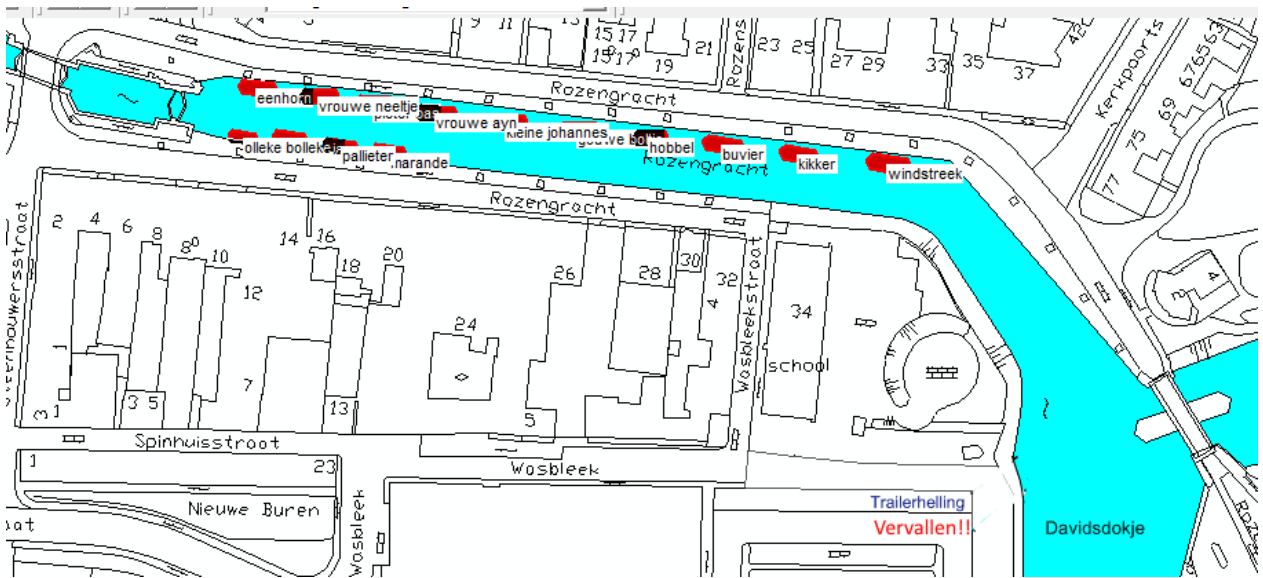

Ligplaatsplanning: Tall Ships Races 2018

Versie: 1.2
 Status: Definitief (updated)
 Vastgesteld: 26-06-2018

 Dirk Klinkenberg, havenmeester

Nieuwe Willemshaven / Vluchthaven

Wijz. T.o.v. 1.1:

- Noors kustwachtvaartuig Magnus Lagabote bij KM aan de ZP-steiger
- Duikvaartuig Cerberus wordt Nautilus / Slb. Zuiderzee wordt Noordzee
- Div. VBZH / Corp. Hosp.

Multifunctionele steiger en Dok

Wijz. T.o.v. 1.1: Annulering Royal Helena / Aanmelding Ecolution (Duurzaamheidsplein)

Oude Buitenhaven / Plankenpad

Zuiderhaven

Noorderhaven

Rozengracht (VSRP)