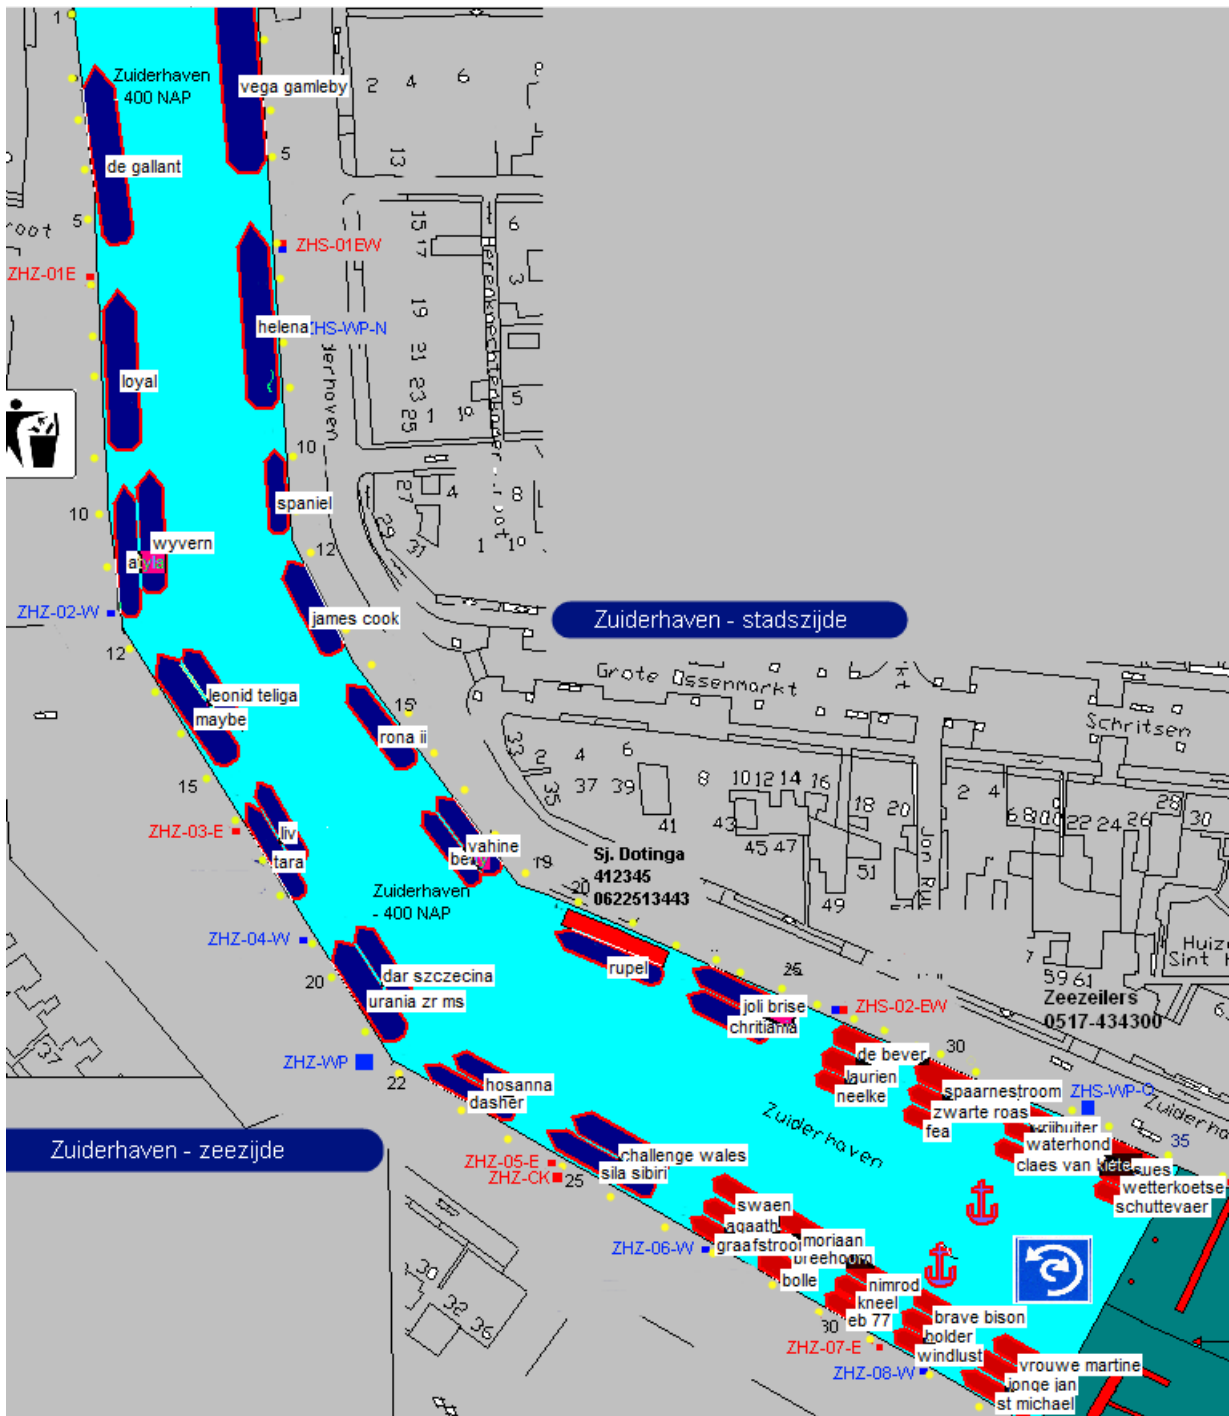

Ligplaatsplanning: Tall Ships Races 2018

Versie: 1.2
 Status: Definitief (updated)
 Vastgesteld: 26-06-2018

 Dirk Klinkenberg, havenmeester

Nieuwe Willemshaven / Vluchthaven

Wijz. T.o.v. 1.1:

- Noors kustwachtvaartuig Magnus Lagabote bij KM aan de ZP-steiger
- Duikvaartuig Cerberus wordt Nautilus / Slb. Zuiderzee wordt Noordzee
- Div. VBZH / Corp. Hosp.

Multifunctionele steiger en Dok

Wijz. T.o.v. 1.1: Annulering Royal Helena / Aanmelding Ecolution (Duurzaamheidsplein)

Oude Buitenhaven / Plankenpad

Zuiderhaven

Noorderhaven

Rozengracht (VSRP)