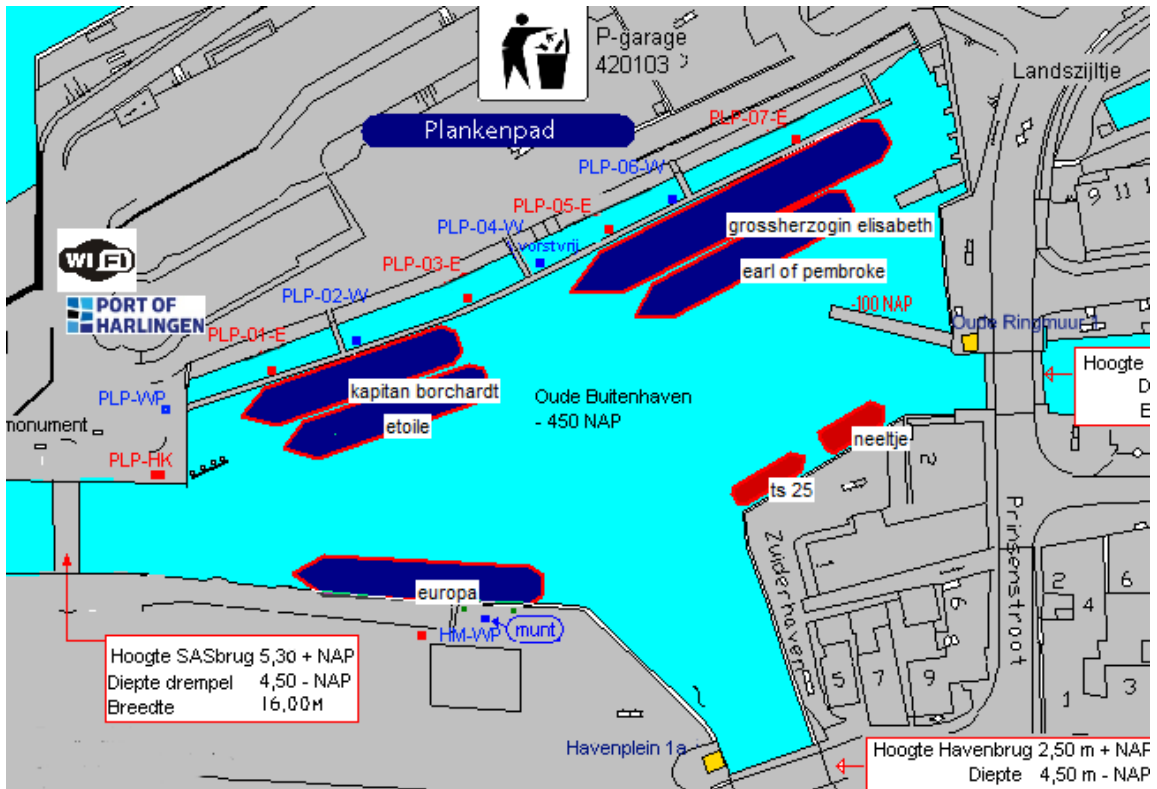

Ligplaatsplanning: Tall Ships Races 2018

Versie: 1.2
 Status: Definitief (updated)
 Vastgesteld: 26-06-2018

 Dirk Klinkenberg, havenmeester

Nieuwe Willemshaven / Vluchthaven

Wijz. T.o.v. 1.1:

- Noors kustwachtvaartuig Magnus Lagabote bij KM aan de ZP-steiger
- Duikvaartuig Cerberus wordt Nautilus / Slb. Zuiderzee wordt Noordzee
- Div. VBZH / Corp. Hosp.

Multifunctionele steiger en Dok

Wijz. T.o.v. 1.1: Annulering Royal Helena / Aanmelding Ecolution (Duurzaamheidsplein)

Oude Buitenhaven / Plankenpad

Zuiderhaven

Noorderhaven

Rozengracht (VSRP)