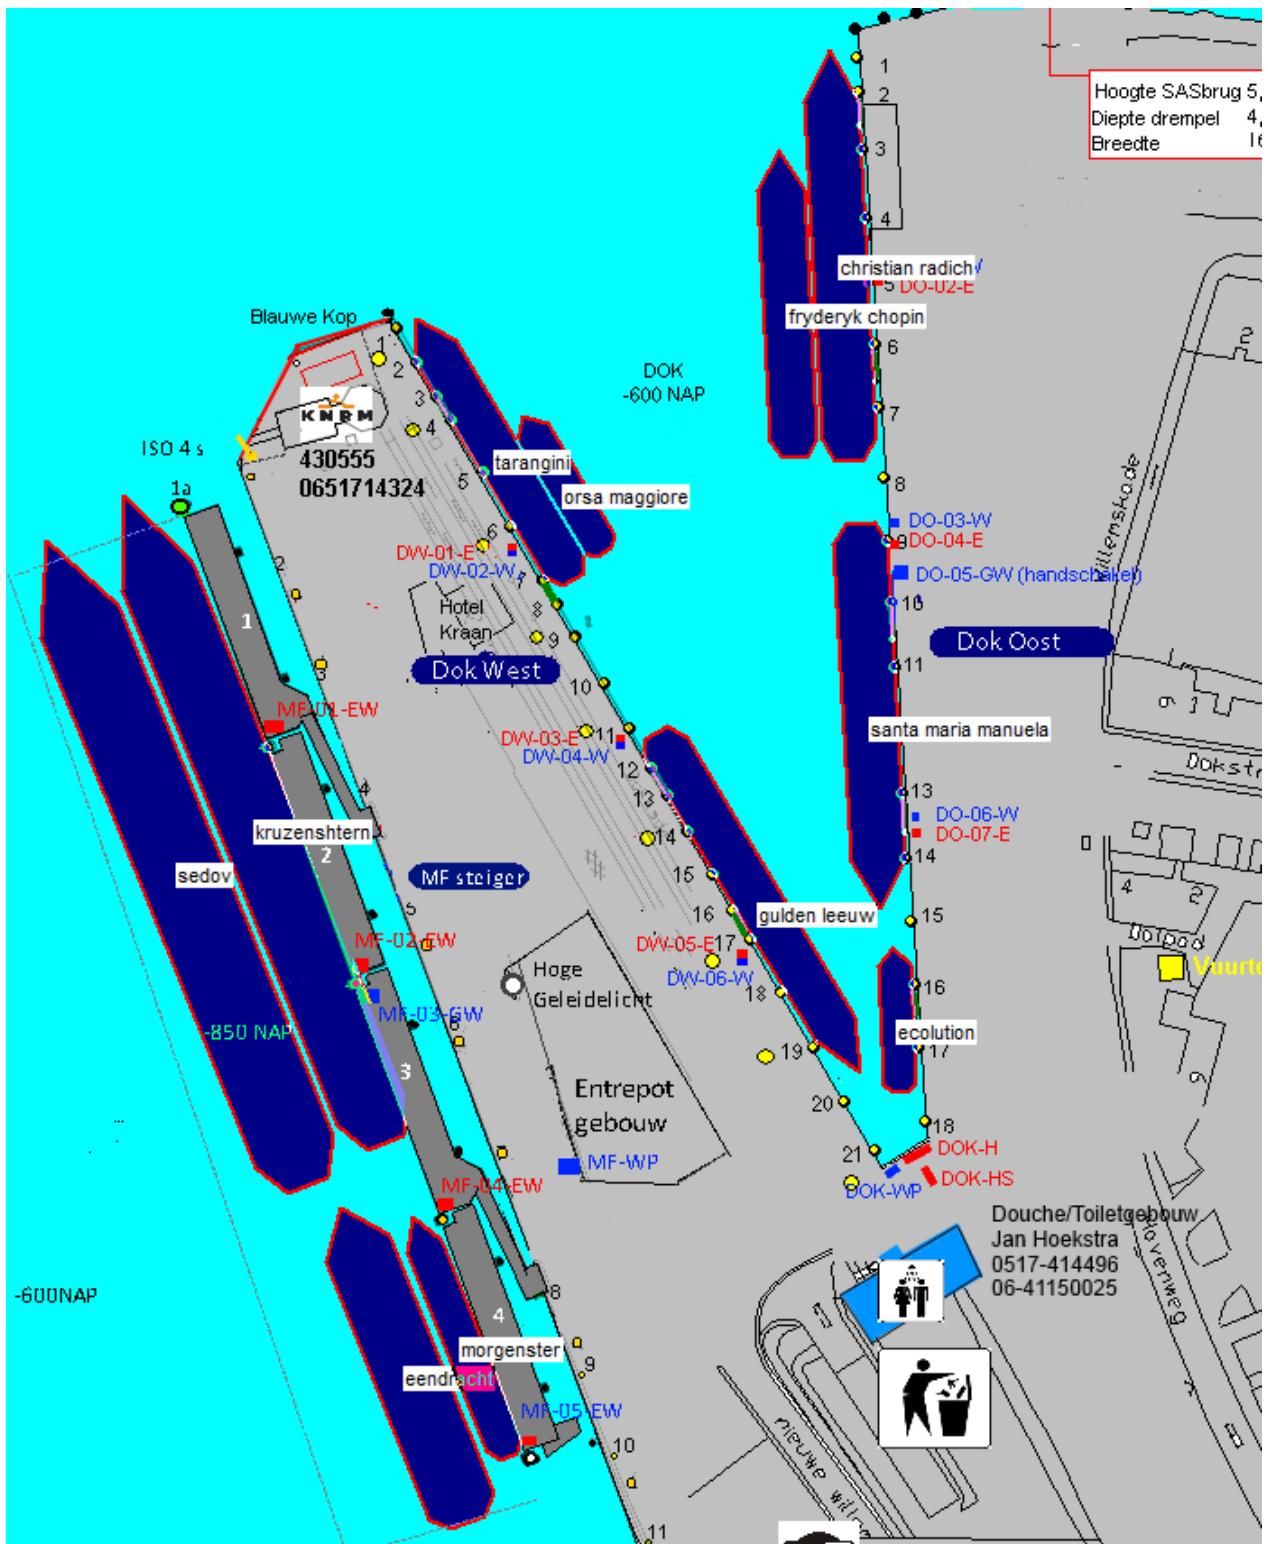

Ligplaatsplanning: Tall Ships Races 2018

Versie: 1.2
 Status: Definitief (updated)
 Vastgesteld: 26-06-2018

 Dirk Klinkenberg, havenmeester

Nieuwe Willemshaven / Vluchthaven

Wijz. T.o.v. 1.1:

- Noors kustwachtvaartuig Magnus Lagabote bij KM aan de ZP-steiger
- Duikvaartuig Cerberus wordt Nautilus / Slb. Zuiderzee wordt Noordzee
- Div. VBZH / Corp. Hosp.

Multifunctionele steiger en Dok

Wijz. T.o.v. 1.1: Annulering Royal Helena / Aanmelding Ecolution (Duurzaamheidsplein)

Oude Buitenhaven / Plankenpad

Zuiderhaven

Noorderhaven

Rozengracht (VSRP)