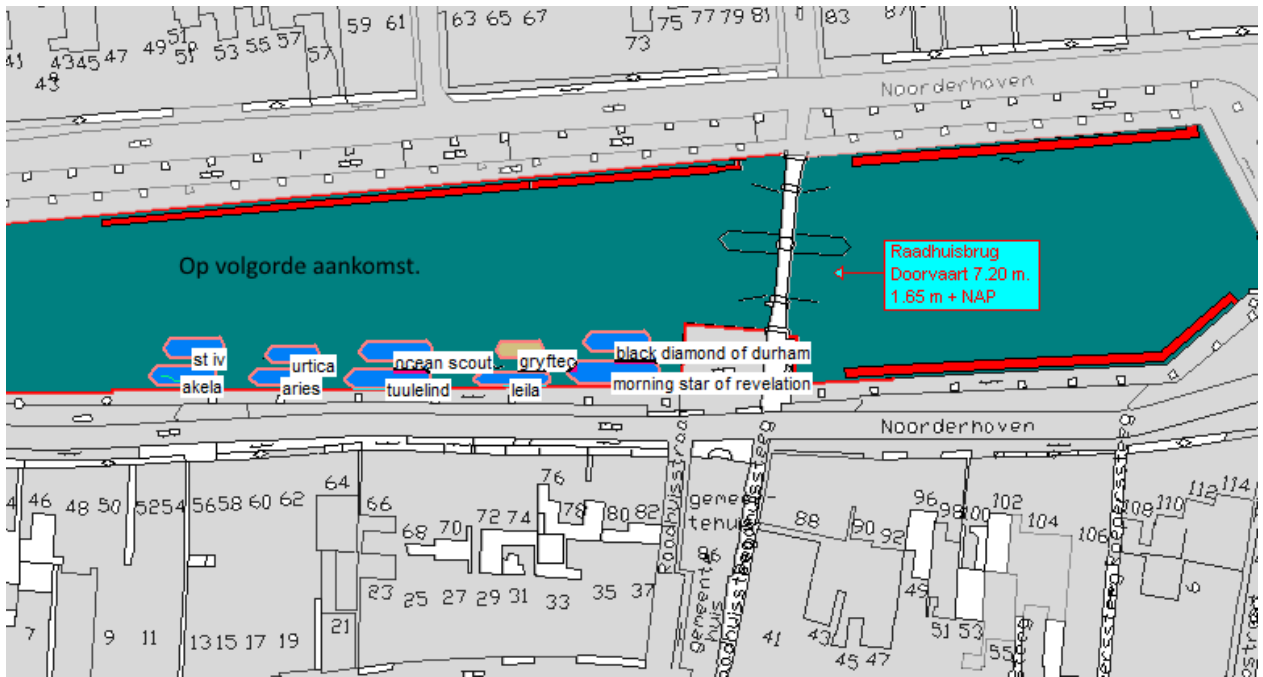

Ligplaatsplanning: Tall Ships Races 2018

Versie: 1.2
 Status: Definitief (updated)
 Vastgesteld: 26-06-2018

 Dirk Klinkenberg, havenmeester

Nieuwe Willemshaven / Vluchthaven

Wijz. T.o.v. 1.1:

- Noors kustwachtvaartuig Magnus Lagabote bij KM aan de ZP-steiger
- Duikvaartuig Cerberus wordt Nautilus / Slb. Zuiderzee wordt Noordzee
- Div. VBZH / Corp. Hosp.

Multifunctionele steiger en Dok

Wijz. T.o.v. 1.1: Annulering Royal Helena / Aanmelding Ecolution (Duurzaamheidsplein)

Oude Buitenhaven / Plankenpad

Zuiderhaven

Noorderhaven

Rozengracht (VSRP)